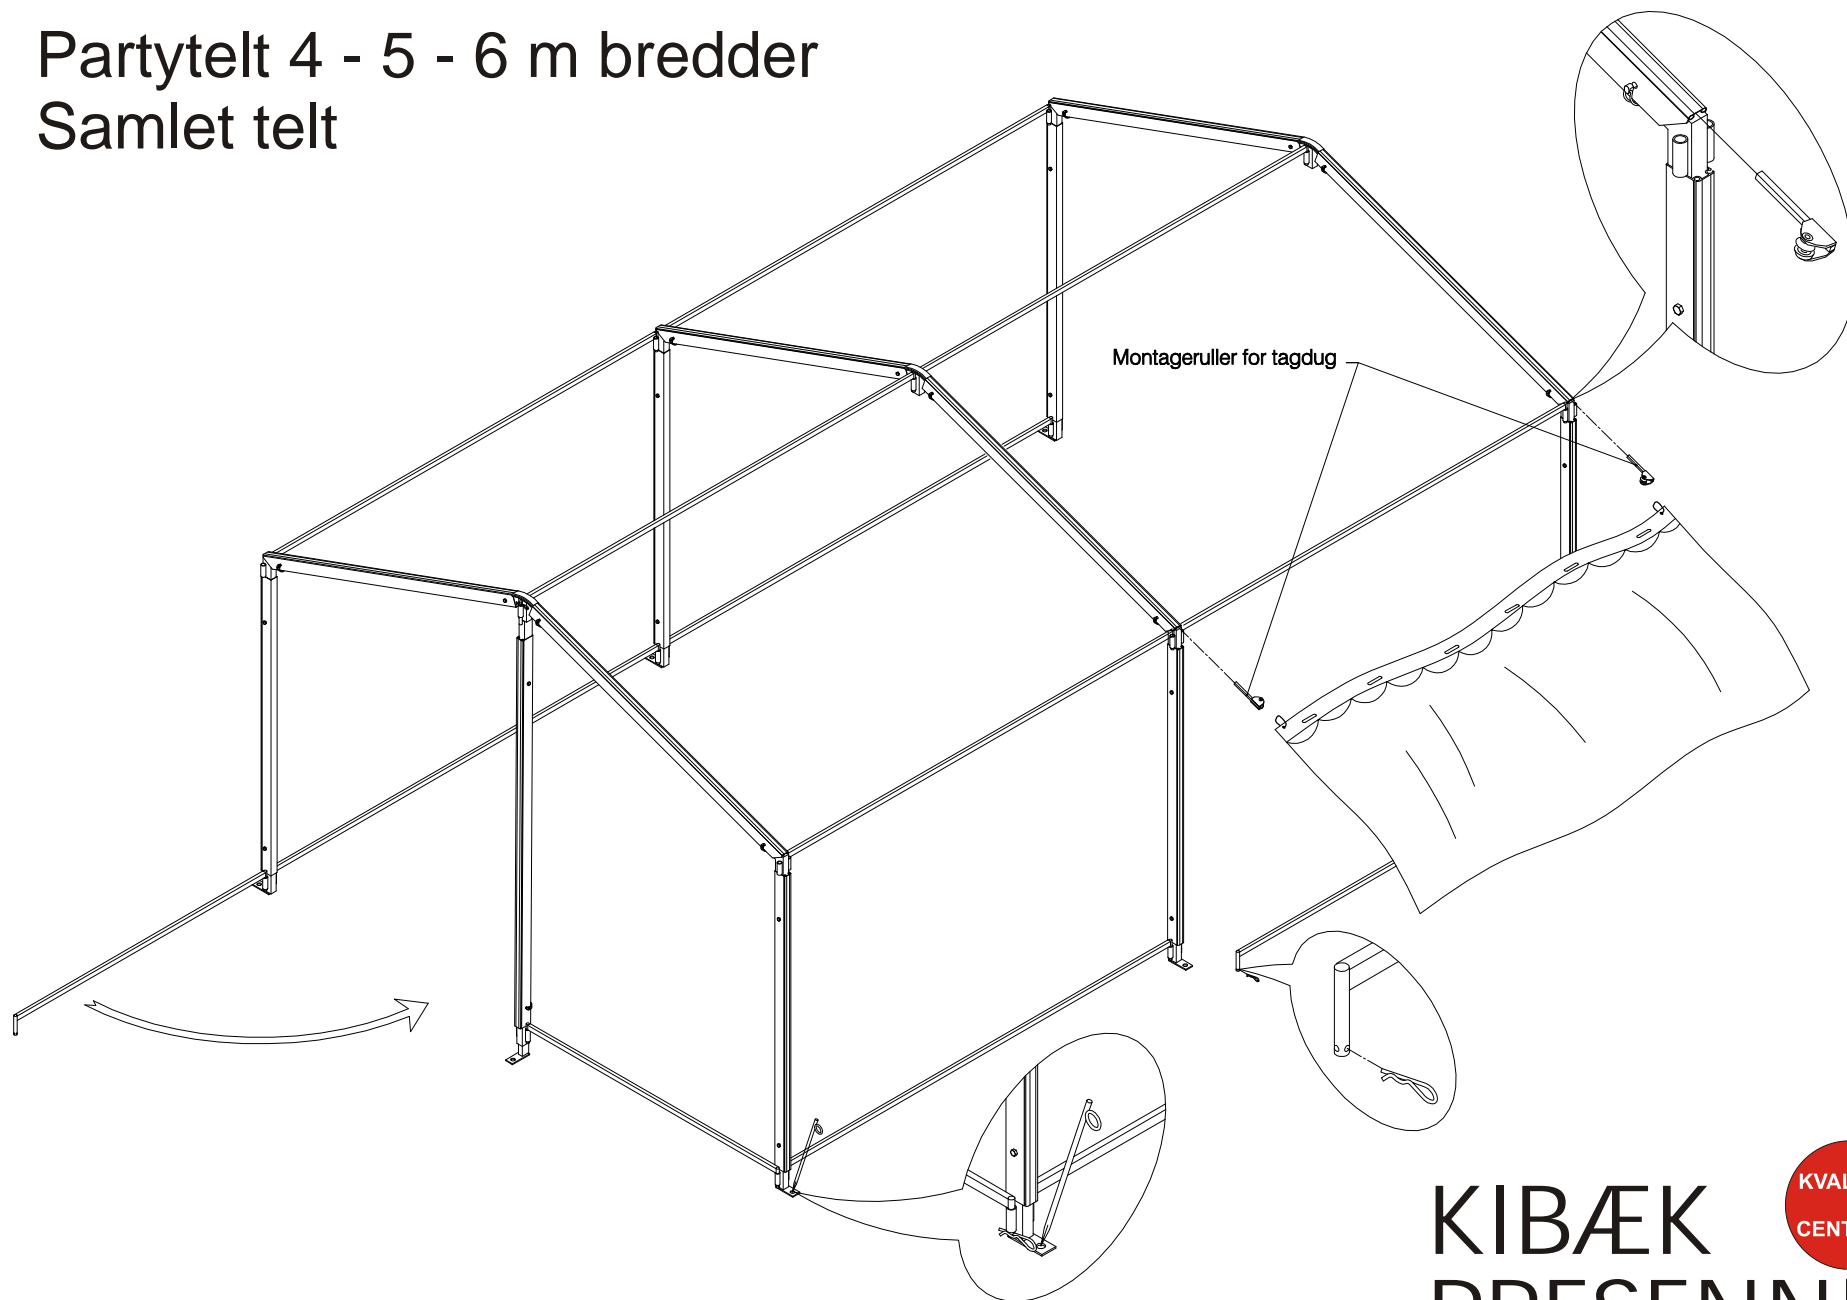

Partytelt 4 - 5 - 6 m bredder Samlet telt

KIBÆK 
PRESENNING A/S

Lyager 11 • 6933 Kibæk • Tlf. 9719 1311 - 9719 1490
www.kibaek-presenning.dk
kp@kibaek-presenning-as.dk