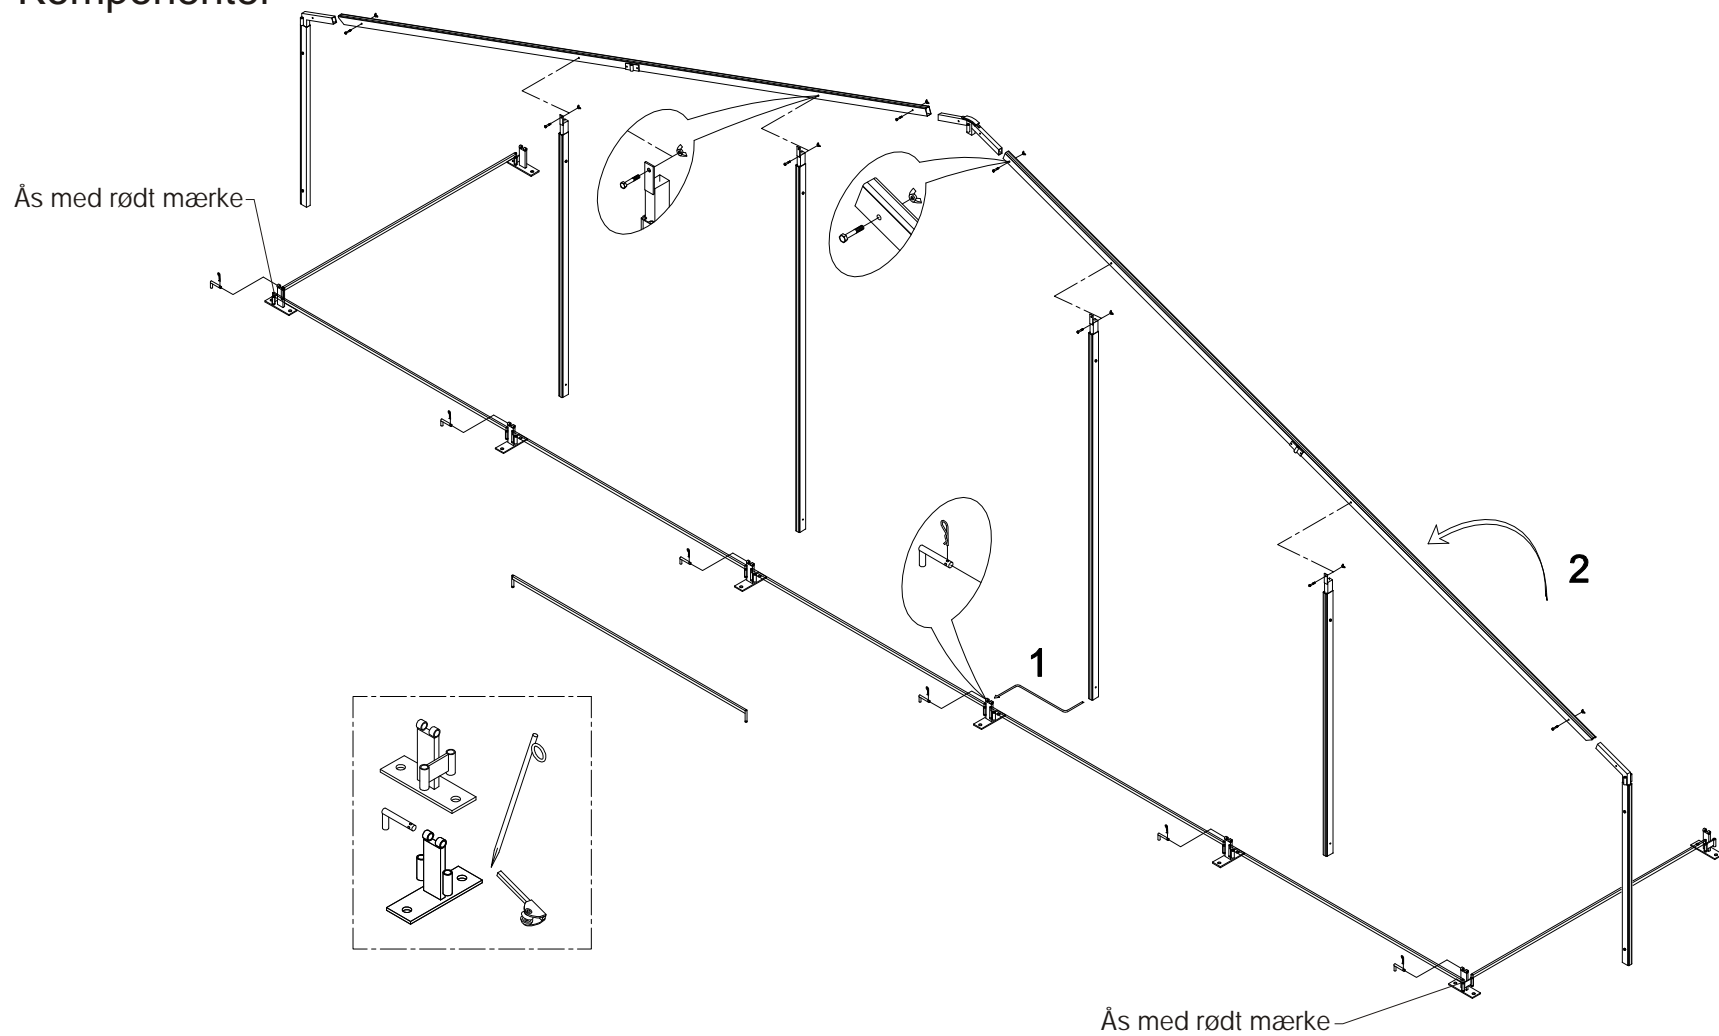

Partytelt 15 m

Komponenter

KIBÆK 
PRESENNING A/S

Lyager 11 • 6933 Kibæk • Tlf. 9719 1311 - 9719 1490
www.kibaek-presenning.dk
kp@kibaek-presenning-as.dk