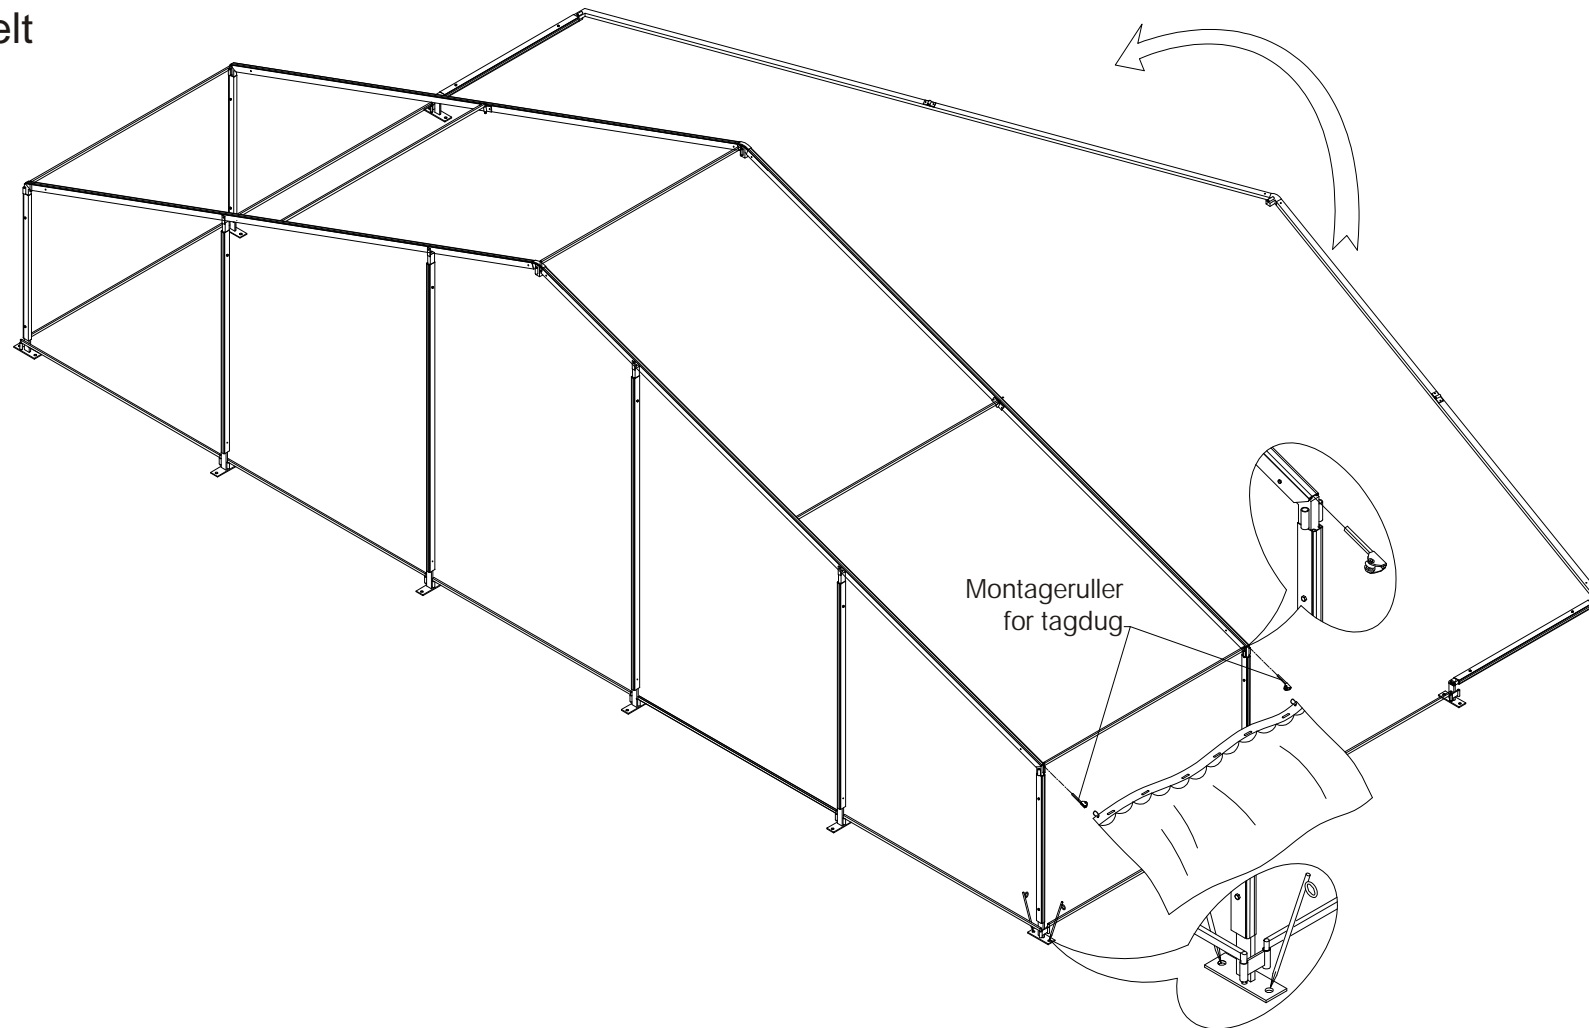

Partytelt 15 m bredde

Samlet telt

KIBÆK 
PRESENNING A/S

Lyager 11 • 6933 Kibæk • Tlf. 9719 1311 - 9719 1490
www.kibaek-presenning.dk
kp@kibaek-presenning-as.dk