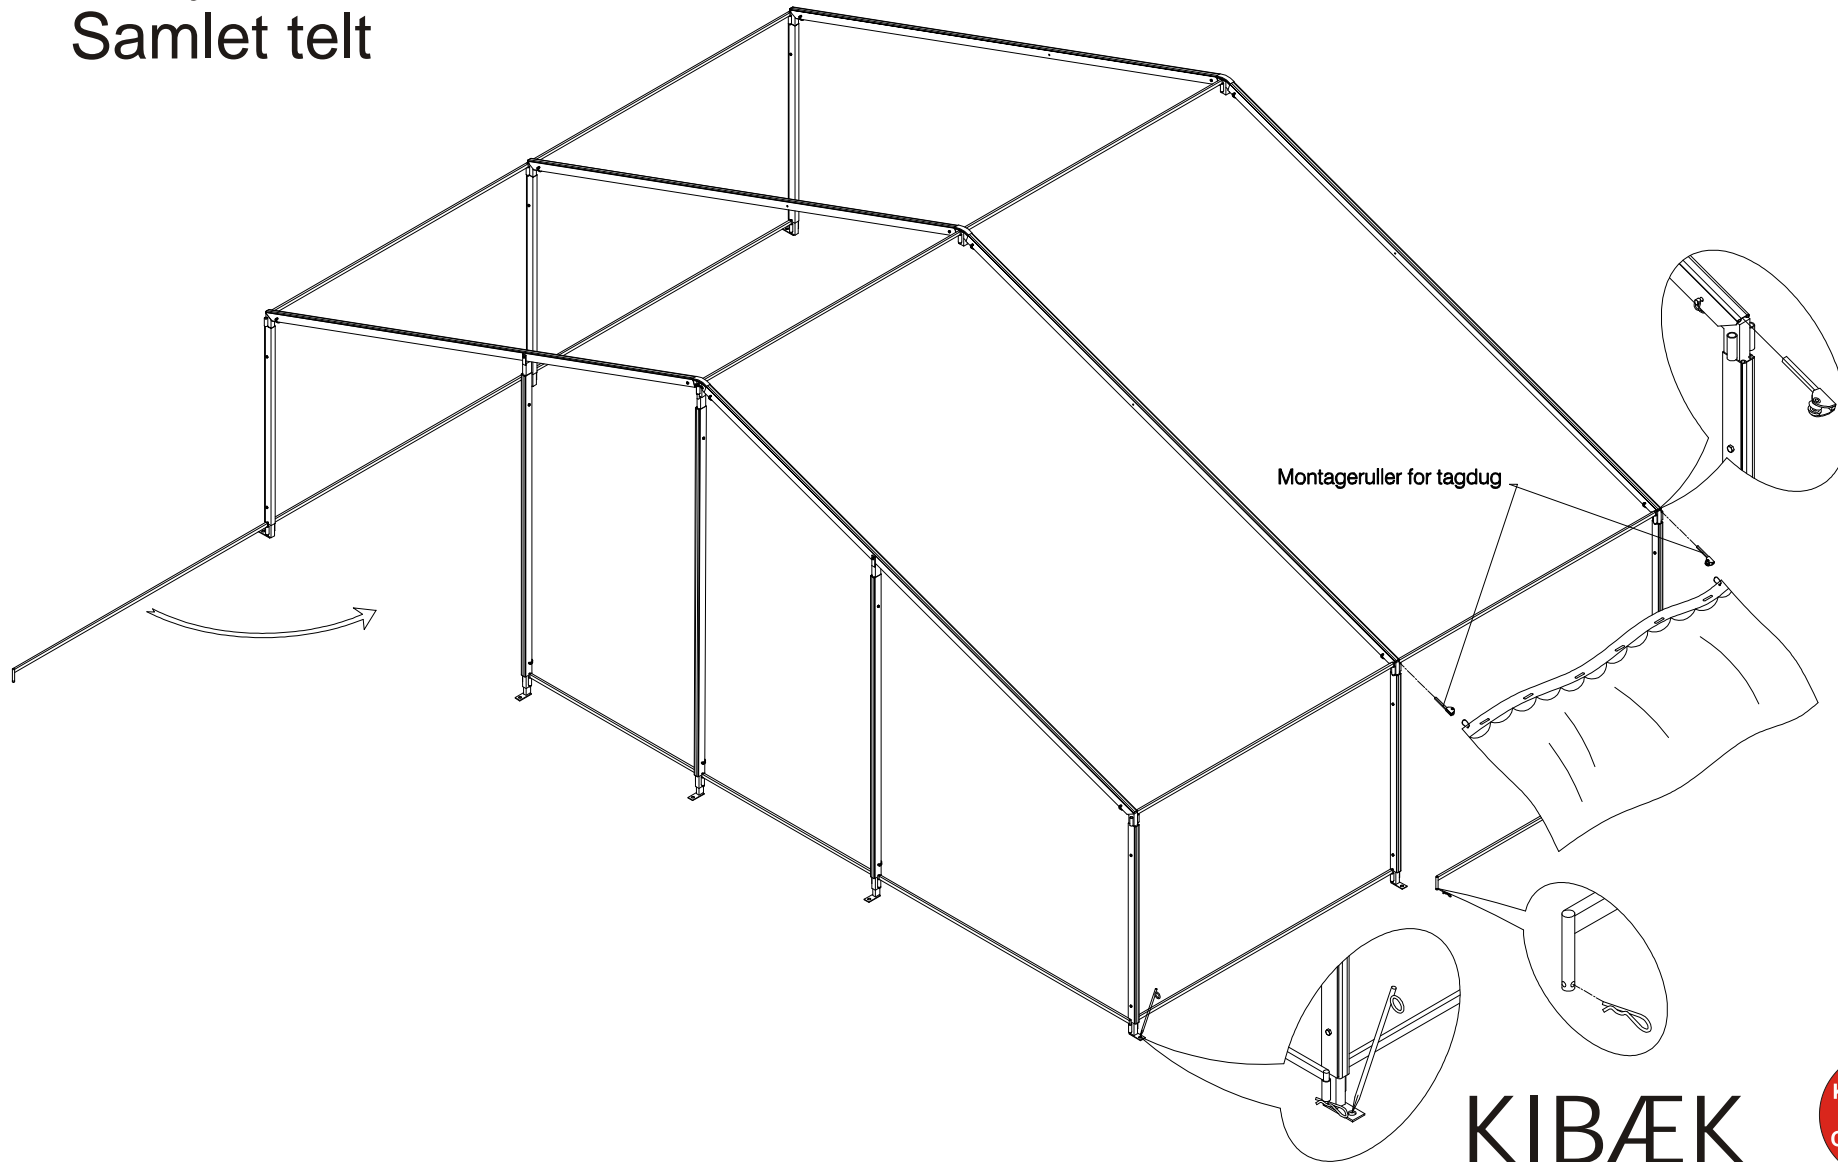

Partytelt 10 & 12 m bredder

Samlet telt

KIBÆK 
PRESENNING A/S

Lyager 11 • 6933 Kibæk • Tlf. 9719 1311 - 9719 1490
www.kibaek-presenning.dk
kp@kibaek-presenning-as.dk